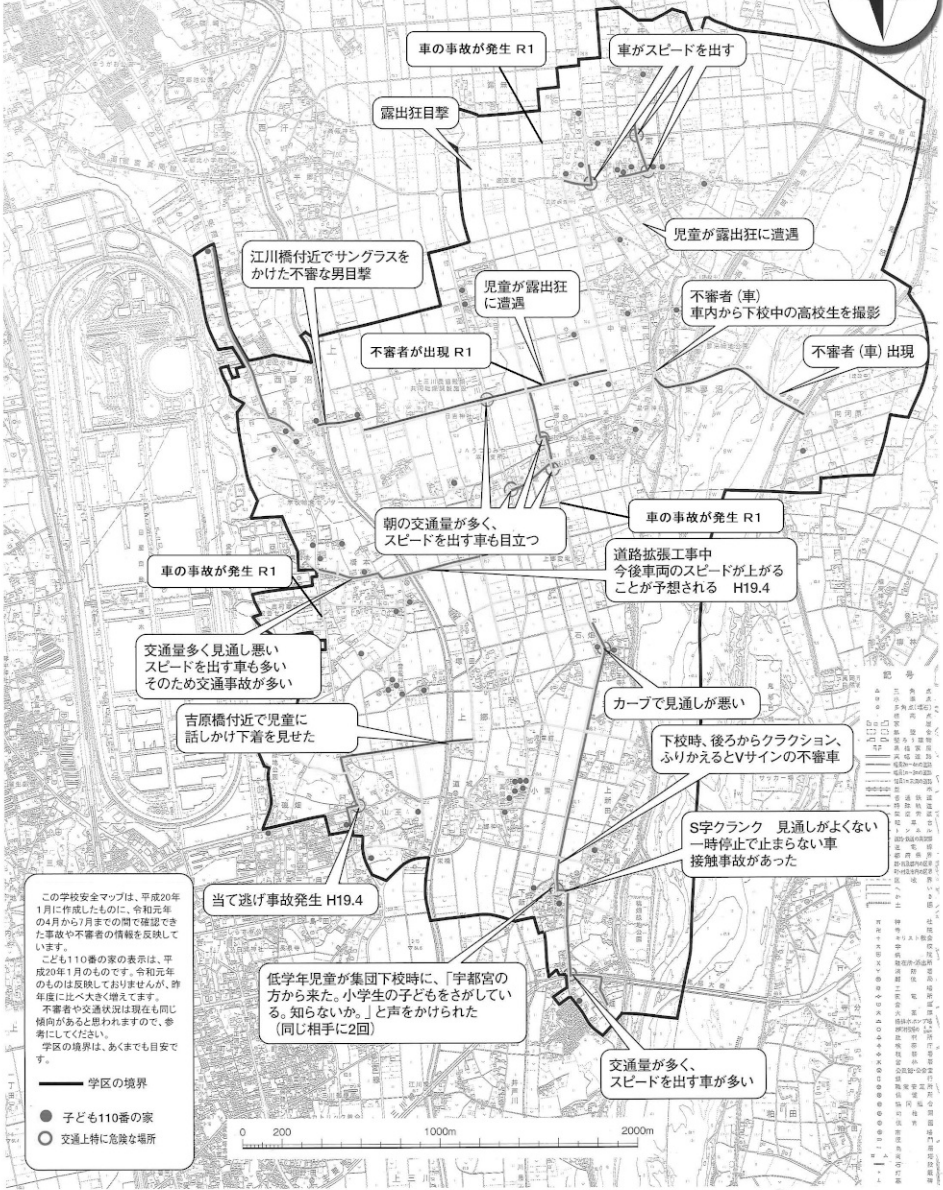

本郷小学区安全マップ

車の事故が発生 R1

車がスピードを出す

露出狂目撃

児童が露出狂に遭遇

江川橋付近でサングラスをかけた不審な男目撃

児童が露出狂に遭遇

不審者(車) 車内から下校中の高校生を撮影

不審者が出現 R1

不審者(車)出現

朝の交通量が多く、スピードを出す車も目立つ

車の事故が発生 R1

車の事故が発生 R1

道路拡張工事中 今後車両のスピードが上がることが予想される H19.4

交通量多く見通し悪いスピードを出す車も多い そのため交通事故が多い

カーブで見通しが悪い

吉原橋付近で児童に話しかけ下着を見せた

下校時、後ろからクラクション、ふりかえるとVサインの不審車

S字クラック 見通しがよくない一時停止で止まらない車 接触事故があった

当て逃げ事故発生 H19.4

低学年児童が集団下校時に、「宇都宮の方から来た。小学生の子どもをさがしている。知らないか。」と声をかけられた (同じ相手に2回)

交通量が多く、スピードを出す車が多い

この学校安全マップは、平成20年1月に作成したものに、令和元年の4月から7月までの間で確認できた事故や不審者の情報を反映しています。

こども110番の家の表示は、平成20年1月のものです。令和元年のものとは反映しておりませんが、昨年画に比べ大きく増えています。不審者や交通状況は現在も同じ傾向があると思われるので、参考にして下さい。

学区の境界は、あくまでも目安です。

— 学区の境界

- 子ども110番の家
- 交通上特に危険な場所