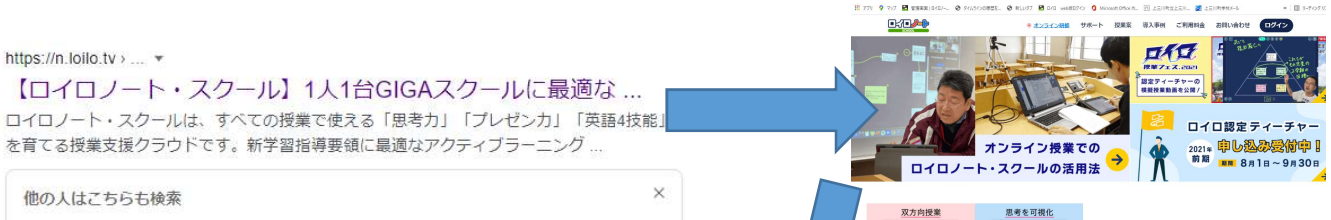

ロイロノートのログイン

windows タブレット

ipad

スタート → ロイロノート

ロイロノートで
ログイン

- ・学校 ID
 - ・ユーザーID
(児童の ID)
 - ・パスワード
(児童のパスワード)
- 上記を入力して、
ログイン

御家庭の機器で使用する場合は、web ブラウザで『ロイロノート』と検索してください。

下の方にスクロール