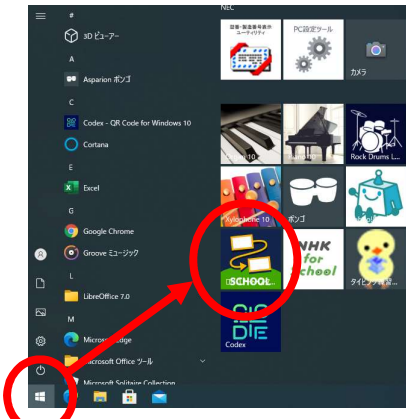

ロイロノートのログイン

windows タブレット

ipad

スタート → ロイロノート

ロイロノートで
ログイン

- ・学校 ID
 - ・ユーザーID
(児童の ID)
 - ・パスワード
(児童のパスワード)
- 上記を入力して、
ログイン

御家庭の機器で使用する場合は、web ブラウザで『ロイロノート』と検索してください。

下の方にスクロール